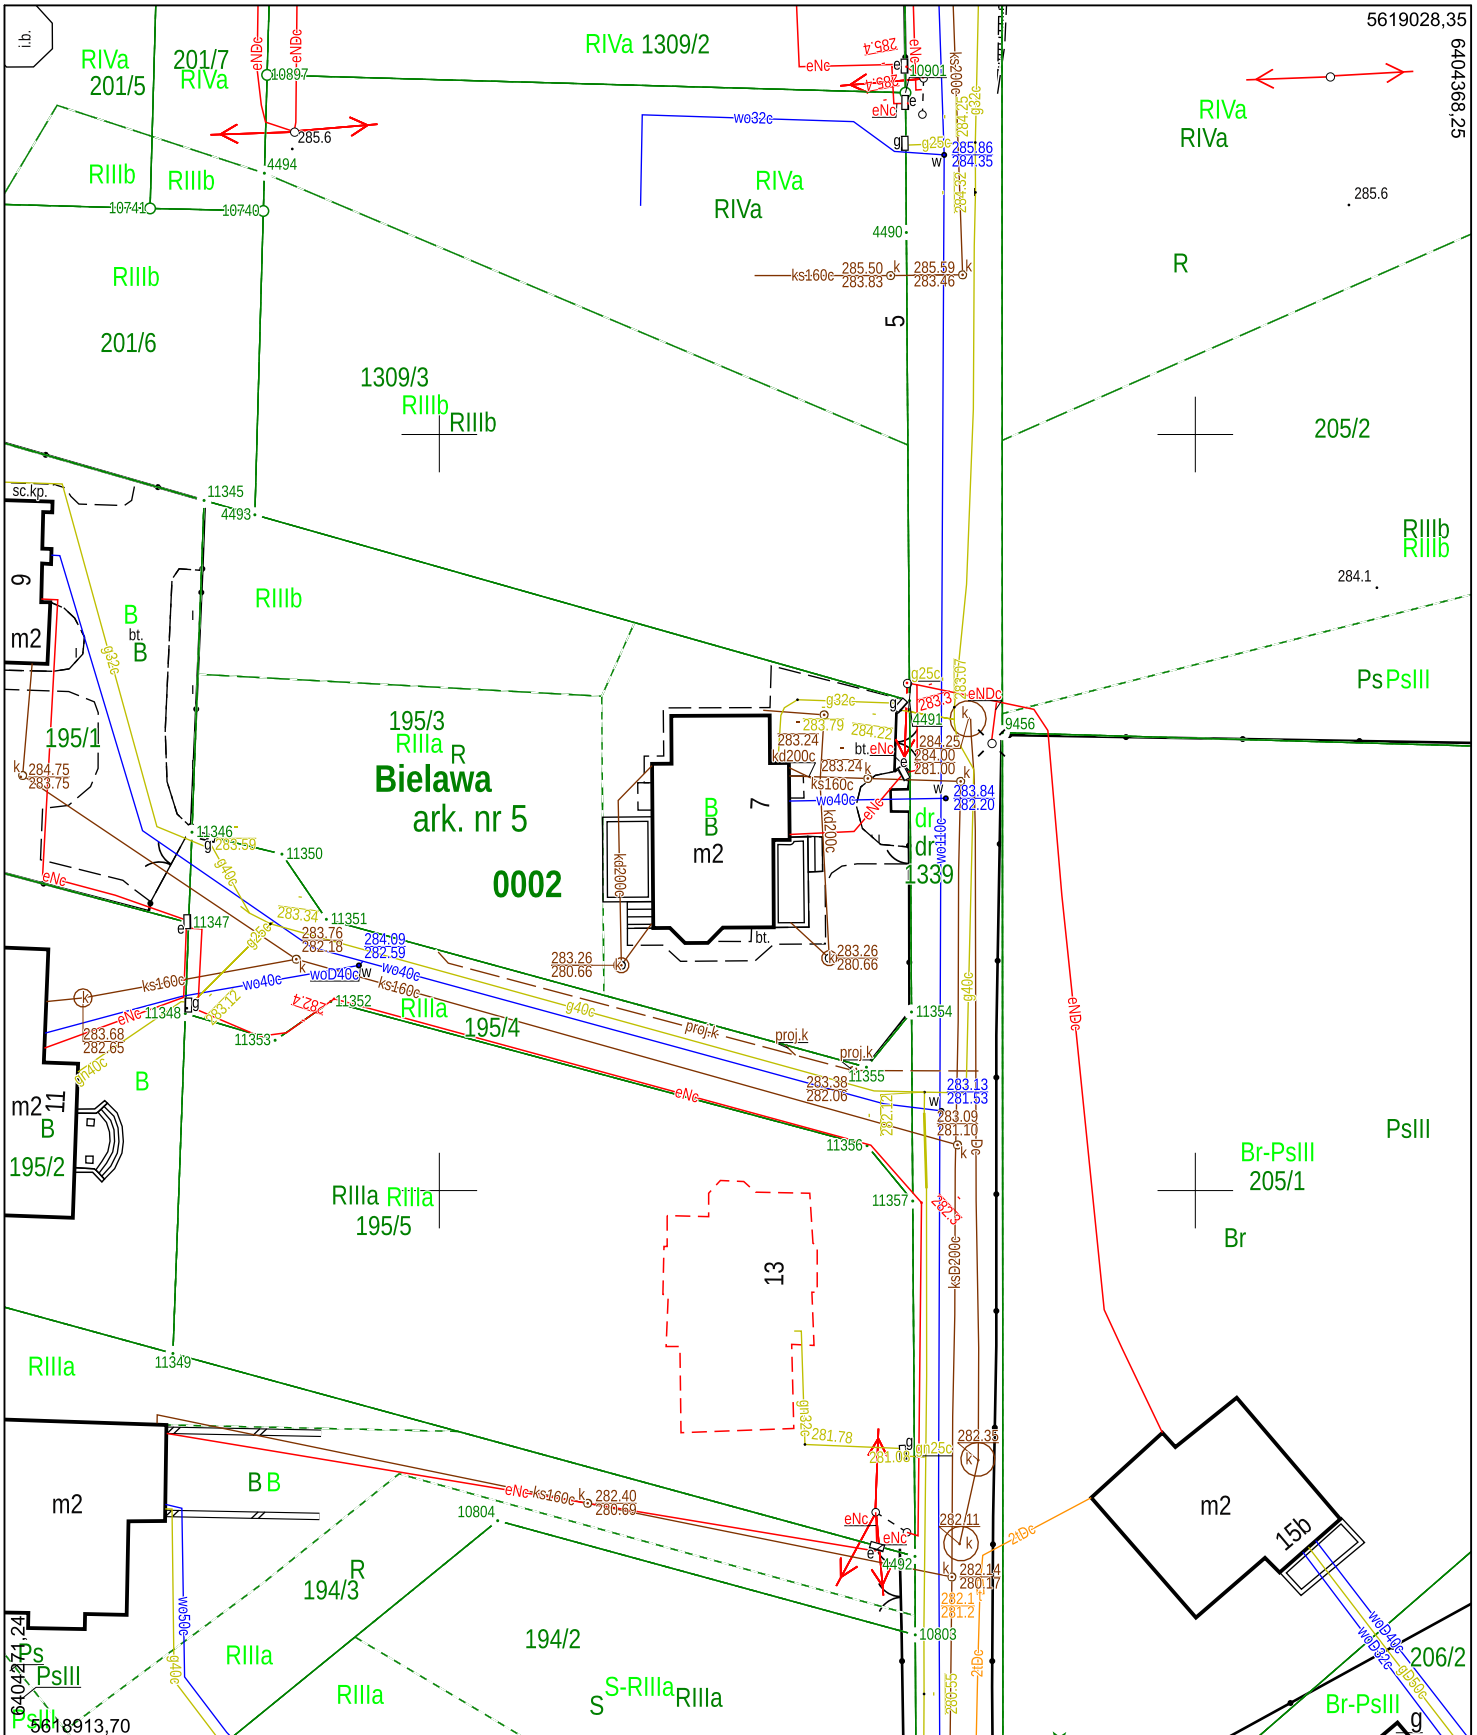

Kopia mapy zasadniczej

Skala mapy 1:500

Godło arkusza mapy		Poświadcza się zgodność niniejszej kopii z treścią materiału państwowego zasobu geodezyjnego i kartograficznego	
Jednostka ewid.		Numer sprawy	GK.6640.1.341.2020
Obręb ewid.		Nazwa materiału zasobu	
Numer działki		Data wykonania kopii	16.10.2020
Ulica, nr		Sporządził(a): Karolina Minich	
Układ współrz. płaskich	2000/18		
Układ wysokości	Amsterdam		

Według stanu na dzień: 16.10.2020